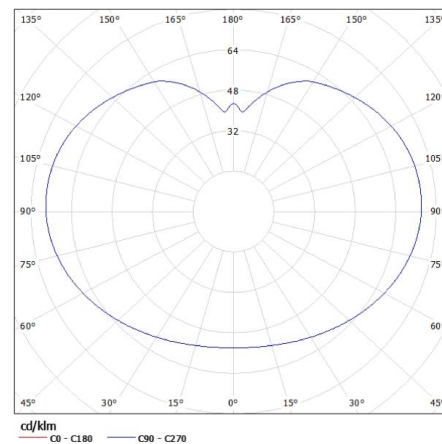

INFORMAZIONI SUPPLEMENTARI:

- completo di cavo da 3 m

KANLUX S.A. (kat 23510) IDAVA 25 / Krzywa rozsyłu światła (biegunowo)