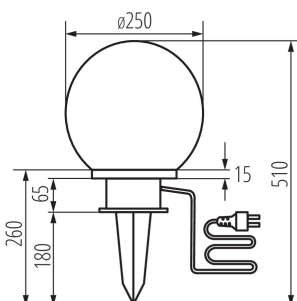

Lampada da giardino con sorgente di luce cambiabile

5905339235107

Originale ma al contempo semplice nella sua forma, il portalampada da interrare Kanlux IDAVA è una soluzione ideale per creare spazi luminosi in giardino. Questi portalampada sono caratterizzati da un elevato grado di tenuta, inoltre la loro struttura e la plastica in cui è realizzato il paralume proteggono maggiormente la sorgente luminosa dagli agenti atmosferici.

DATI GENERALI:

Colore: bianco
Luogo di montaggio: incasso terra - or - motaggio a terra
Luogo d'uso: all'interno e all'esterno
Distanza minima dall' oggetto illuminata: 0,2m
Sorgente di luce sostituibile: si
Lampada inclusa: non
Altezza [mm]: 510
Diametro [mm]: 250
Lunghezza del cavo [mt]: 3

DATI TECNICI:

Tensione nominale [V]: 220-240 AC
Frequenza nominale [Hz]: 50/60
Potenza massima [W]: 25
Grado di protezione contro le scosse elettriche: II
Materiale del diffusore: materiale plastico
Lampada: GLS/CFL/LED
Attacco: E27
Temperatura esercizio [°C]: -10÷35
La plafoniera è adatta alle sorgenti di luce delle seguenti classi energetiche: A++,A+,A,B,C,D,E
Materiale del corpo: materiale plastico
Tipo di allacciamento: cavo con una spina (terminale)
Gamma di sezioni dei cavi utilizzati [mm²]: 0,5÷2,5
Sezione tubo [mm²]: 1
Grado IP: 44

DATI LOGISTICI:

Unità di misura: pezzo
Tipo di confezionamento: 6
Numero di pezzi nell' imballaggio secondario: 1
Numero di pezzi in un imballaggio : 6
Peso unitario netto [g]: 700
Grammatura [g]: 1198.33
Lunghezza dell'unità di imballaggio [cm]: 27
Larghezza dell'unità di imballaggio [cm]: 27
Altezza dell'unità di imballaggio [cm]: 27